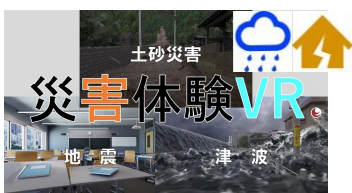

## 自然災害から 命を守る準備をしましょう

県が提供する教材等を活用いただき、それぞれの場で、災害への備えを学習し、備えを行っていただいています。

LINEで  
備える!

広島県公式LINEで自宅周辺をチェックし、いざという時に備えましょう!

平時

災害時

- ・簡単に自宅周辺の災害リスクと避難場所をチェック
- ・お住まいの地区に絞って避難情報を届ける
- ・地震の震度、津波警報などの情報を届ける
- ・お住まいの地区の最新の情報がひと目でわかる

設定は友だち追加と簡単3ステップ。裏面をご覧ください。

動画で  
学ぶ!

広島県防災YouTubeChannelで動画をみて学習しよう!

まずは  
コチラ!

災害体験VR

災害の現場にいるような疑似体験ができる短時間の動画です。

大雨に備えて! 広島県民災害  
対抗ミーティング

風水害から身を守るため作成会議をしましょう!!

地震&津波から  
命を守る

地震が起きたときの行動や事前の備えについて解説します!!

じっくり  
学ぶ!

ひろしま大雨防災  
eラーニング

単元を選んで、しっかり学習したい人にオススメ!!

ひろしま自然災害体験VR

災害の予兆、発災などをストーリー仕立てで疑似体験できます。

いずれかでOK!