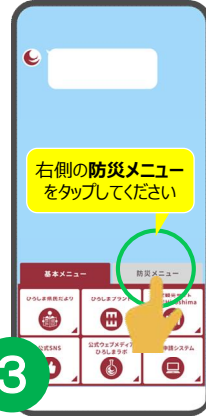

# LINEで手軽に防災対策

広島県LINE公式アカウント  
LINE版マイ・タイムライン

## 「わが家の避難計画」

カンタン  
設定 無料

### まずは、県LINE公式アカウントを友だち追加

広島県 LINE 公式アカウント

1 スマホのカメラで  
二次元コードを  
読み取る

2 広島県 LINE 公式アカウント  
を友だち追加

3 「防災メニュー」  
をタップ

4 「作る」をタップ

5 「自宅用」を選択  
※離れて暮らす家族用に代理で  
作る場合は「別宅家族用」を選択

### 設定は、簡単3ステップ

画面が動かない場合は、LINEを一度終了して「4 作る」から、やり直してください

1 住所入力

2 地図で確認

3 設問に答える

設定完了

災害時に、  
お住まいの地域の  
避難情報を  
避難のタイミングで  
お届けします。

地震・津波の情報を  
お届けして  
今すべき行動を  
お知らせします。